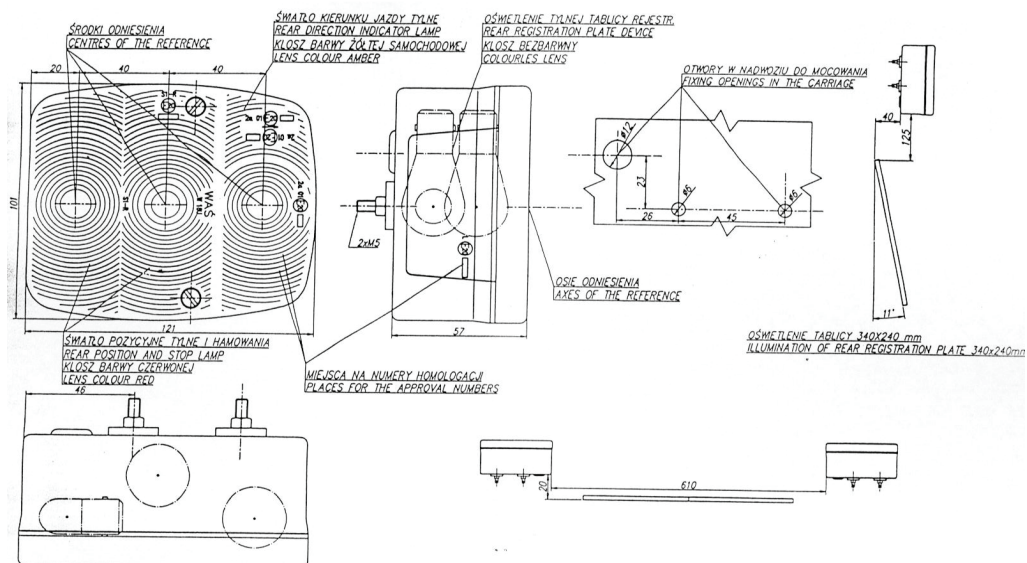

lampa zespolona tylna
multifunctional rear lamp
IP54

W18U

Lampy zespolone tylne
Multifunctional rear lamps

Opcjonalne / Optional:

E 20

numer katalogowy catalogue number	zdjęcie photo	przewód cable / wires	źródło światła light source	strona montażu assembly side	napięcie pracy voltage	światło stopu stop light	światło pozycyjne position light	kierunkowskaz indicator	oświetlenie tablicy license plate light	klosz lampy lens	szt. pcs.
92			BULB	UNIVERSAL	12V or 24V	●	●	●	●		50
93				UNIVERSAL						●	100

lampa zespolona tylna
multifunctional rear lamp
IP66/68

W18UD

Lampy zespolone tylne
Multifunctional rear lamps

E 20

numer katalogowy catalogue number	zdjęcie photo	przewód cable / wires	źródło światła light source	strona montażu assembly side	napięcie pracy voltage	światło stopu stop light	światło pozycyjne position light	kierunkowkasz indicator	oświetlenie tablicy license plate light	zł. pcs
475		200cm YLY-5 4x0,75mm ²	LED	UNIVERSAL	12V-24V	●	●	●	●	24
476		200cm YLY-5 4x0,75mm ²	LED	UNIVERSAL	12V-24V	●	●	●	●	24

more on: www.was.eu

W18UDz

lampa zespolona tylna
multifunctional rear lamp
IP66/68

Opcjonalne / Optional:

E 20

numer katalogowy catalogue number	zajęcie photo	przewód cable / wires	źródło światła light source	strona montażu assembly side	napięcie pracy voltage	światło stopu stop light	światło pozycyjne position light	kierunkowskaz indicator	oświetlenie tablicy license plate light	zł. pcs.
477		200cm YLY-5 4x0,75mm ²	BULB LED	UNIVERSAL	12V or 24V	●	●	●	●	24
478		200cm YLY-5 4x0,75mm ²	BULB LED	UNIVERSAL	12V or 24V	●	●	●	●	24

OŚWIETLENIE TYLNEJ TABLICY REJESTRACYJNEJ 340 X 240 MM
ILLUMINATION OF THE REAR REGISTRATION PLATE 340 X 240 MM

OŚWIETLENIE TYLNEJ TABLICY REJESTRACYJNEJ 520 X 120 MM
ILLUMINATION OF THE REAR REGISTRATION PLATE 520 X 120 MM