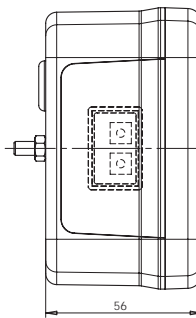

lampa zespolona tylna
multifunctional rear lamp
IP66/68

W18UD

Lampy zespolone tylne
Multifunctional rear lamps

E 20

numer katalogowy catalogue number	zdjęcie photo	przewód cable / wires	źródło światła light source	strona montażu assembly side	napięcie pracy voltage	światło stopu stop light	światło pozycyjne position light	kierunkowkasz indicator	oświetlenie tablicy license plate light	zł. pcs
475		200cm YLY-5 4x0,75mm ²	LED	UNIVERSAL	12V-24V	●	●	●	●	24
476		200cm YLY-5 4x0,75mm ²	LED	UNIVERSAL	12V-24V	●	●	●	●	24

more on: www.was.eu

W18UDz

lampa zespolona tylna
multifunctional rear lamp
IP66/68

Opcjonalne / Optional:

E 20

numer katalogowy catalogue number	zajęcie photo	przewód cable / wires	źródło światła light source	strona montażu assembly side	napięcie pracy voltage	światło stopu stop light	światło pozycyjne position light	kierunkowskaz indicator	oświetlenie tablicy license plate light	zł. pcs.
477		200cm YLY-5 4x0,75mm ²	BULB LED	UNIVERSAL	12V or 24V	●	●	●	●	24
478		200cm YLY-5 4x0,75mm ²	BULB LED	UNIVERSAL	12V or 24V	●	●	●	●	24

OŚWIETLENIE TYLNEJ TABLICY REJESTRACYJNEJ 340 X 240 MM
ILLUMINATION OF THE REAR REGISTRATION PLATE 340 X 240 MM

OŚWIETLENIE TYLNEJ TABLICY REJESTRACYJNEJ 520 X 120 MM
ILLUMINATION OF THE REAR REGISTRATION PLATE 520 X 120 MM