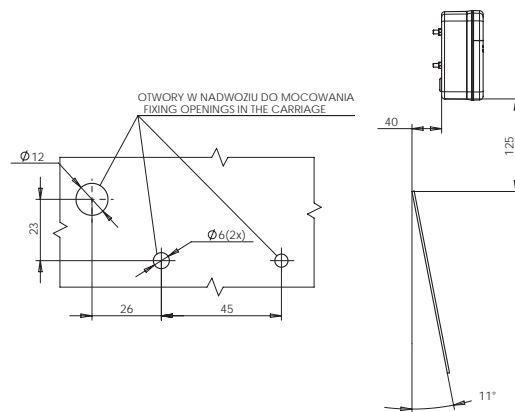

lampa zespolona tylna
multifunctional rear lamp
IP66/68

W18UD

Lampy zespolone tylne
Multifunctional rear lamps

E 20

numer katalogowy catalogue number	zdjęcie photo	przewód cable / wires	źródło światła light source	strona montażu assembly side	napięcie pracy voltage	światło stopu stop light	światło pozycyjne position light	kierunkowkasz indicator	oświetlenie tablicy license plate light	zł. pcs
475		200cm YLY-5 4x0,75mm ²	LED	UNIVERSAL	12V-24V	●	●	●	●	24
476		200cm YLY-5 4x0,75mm ²	LED	UNIVERSAL	12V-24V	●	●	●	●	24

more on: www.was.eu

W18UDz

lampa zespolona tylna
multifunctional rear lamp
IP66/68

Opcjonalne / Optional:

E 20

numer katalogowy catalogue number	zajęcie photo	przewód cable / wires	źródło światła light source	strona montażu assembly side	napięcie pracy voltage	światło stopu stop light	światło pozycyjne position light	kierunkowskaz indicator	oświetlenie tablicy license plate light	zł. pcs.
477		200cm YLY-5 4x0,75mm ²	BULB LED	UNIVERSAL	12V or 24V	●	●	●	●	24
478		200cm YLY-5 4x0,75mm ²	BULB LED	UNIVERSAL	12V or 24V	●	●	●	●	24

OŚWIETLENIE TYLNEJ TABLICY REJESTRACYJNEJ 340 X 240 MM
ILLUMINATION OF THE REAR REGISTRATION PLATE 340 X 240 MM

OŚWIETLENIE TYLNEJ TABLICY REJESTRACYJNEJ 520 X 120 MM
ILLUMINATION OF THE REAR REGISTRATION PLATE 520 X 120 MM