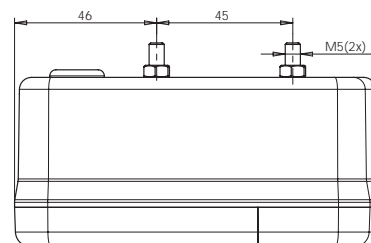

lampa zespolona tylna
multifunctional rear lamp
IP66/68

W18UD

Lampy zespolone tylne
Multifunctional rear lamps

E 20

numer katalogowy catalogue number	zdjęcie photo	przewód cable / wires	źródło światła light source	strona montażu assembly side	napięcie pracy voltage	światło stopu stop light	światło pozycyjne position light	kierunkowkasz indicator	oświetlenie tablicy license plate light	zł. pcs
475		200cm YLY-5 4x0,75mm ²	LED	UNIVERSAL	12V-24V	●	●	●	●	24
476		200cm YLY-5 4x0,75mm ²	LED	UNIVERSAL	12V-24V	●	●	●	●	24

more on: www.was.eu

W18UDz

lampa zespolona tylna
multifunctional rear lamp
IP66/68

Opcjonalne / Optional:

E 20

numer katalogowy catalogue number	zajęcie photo	przewód cable / wires	źródło światła light source	strona montażu assembly side	napięcie pracy voltage	światło stopu stop light	światło pozycyjne position light	kierunkowskaz indicator	oświetlenie tablicy license plate light	zł. pcs.
477		200cm YLY-5 4x0,75mm ²	BULB LED	UNIVERSAL	12V or 24V	●	●	●	●	24
478		200cm YLY-5 4x0,75mm ²	BULB LED	UNIVERSAL	12V or 24V	●	●	●	●	24