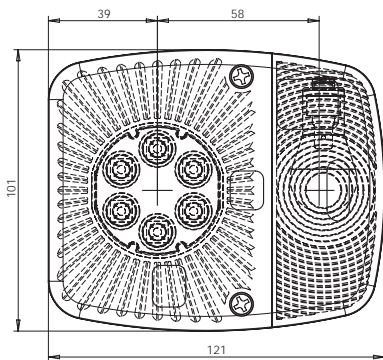

more on: www.was.eu

W18UDz

lampa zespolona tylna
multifunctional rear lamp
IP66/68

Opcjonalne / Optional:

E 20

numer katalogowy catalogue number	zajęcie photo	przewód cable / wires	źródło światła light source	strona montażu assembly side	napięcie pracy voltage	światło stopu stop light	światło pozycyjne position light	kierunkowskaz indicator	oświetlenie tablicy license plate light	zł. pcs.
477		200cm YLY-5 4x0,75mm ²	BULB LED	UNIVERSAL	12V or 24V	●	●	●	●	24
478		200cm YLY-5 4x0,75mm ²	BULB LED	UNIVERSAL	12V or 24V	●	●	●	●	24

OŚWIETLENIE TYLNEJ TABLICY REJESTRACYJNEJ 340 X 240 MM
ILLUMINATION OF THE REAR REGISTRATION PLATE 340 X 240 MM

OŚWIETLENIE TYLNEJ TABLICY REJESTRACYJNEJ 520 X 120 MM
ILLUMINATION OF THE REAR REGISTRATION PLATE 520 X 120 MM