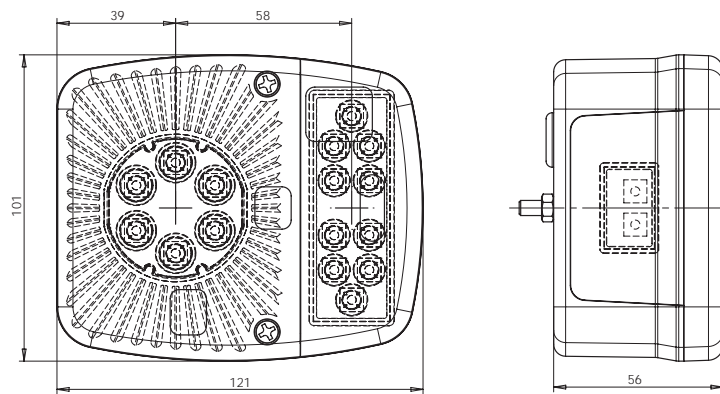

lampa zespolona tylna
multifunctional rear lamp
IP66/68

W18UD

Lampy zespolone tylne
Multifunctional rear lamps

E 20

numer katalogowy catalogue number	zdjęcie photo	przewód cable / wires	źródło światła light source	strona montażu assembly side	napięcie pracy voltage	światło stopu stop light	światło pozycyjne position light	kierunkowkasz indicator	oświetlenie tablicy license plate light	zł. pcs
475		200cm YLY-5 4x0,75mm ²	LED	UNIVERSAL	12V-24V	●	●	●	●	24
476		200cm YLY-5 4x0,75mm ²	LED	UNIVERSAL	12V-24V	●	●	●	●	24

more on: www.was.eu

W18UDz

lampa zespolona tylna
multifunctional rear lamp
IP66/68

Opcjonalne / Optional:

E 20

numer katalogowy catalogue number	zajęcie photo	przewód cable / wires	źródło światła light source	strona montażu assembly side	napięcie pracy voltage	światło stopu stop light	światło pozycyjne position light	kierunkowskaz indicator	oświetlenie tablicy license plate light	zł. pcs.
477		200cm YLY-5 4x0,75mm ²	BULB LED	UNIVERSAL	12V or 24V	●	●	●	●	24
478		200cm YLY-5 4x0,75mm ²	BULB LED	UNIVERSAL	12V or 24V	●	●	●	●	24

OŚWIETLENIE TYLNEJ TABLICY REJESTRACYJNEJ 340 X 240 MM
ILLUMINATION OF THE REAR REGISTRATION PLATE 340 X 240 MM

OŚWIETLENIE TYLNEJ TABLICY REJESTRACYJNEJ 520 X 120 MM
ILLUMINATION OF THE REAR REGISTRATION PLATE 520 X 120 MM