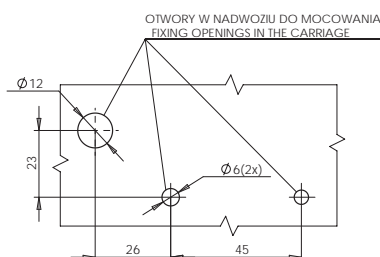

lampa zespolona tylna
multifunctional rear lamp
IP66/68

W18UD

Lampy zespolone tylne
Multifunctional rear lamps

E 20

numer katalogowy catalogue number	zdjęcie photo	przewód cable / wires	źródło światła light source	strona montażu assembly side	napięcie pracy voltage	światło stopu stop light	światło pozycyjne position light	kierunkowkasz indicator	oświetlenie tablicy license plate light	zł. pcs
475		200cm YLY-5 4x0,75mm ²	LED	UNIVERSAL	12V-24V	●	●	●	●	24
476		200cm YLY-5 4x0,75mm ²	LED	UNIVERSAL	12V-24V	●	●	●	●	24

more on: www.was.eu

W18UDz

lampa zespolona tylna
multifunctional rear lamp
IP66/68

Opcjonalne / Optional:

E 20

numer katalogowy catalogue number	zajęcie photo	przewód cable / wires	źródło światła light source	strona montażu assembly side	napięcie pracy voltage	światło stopu stop light	światło pozycyjne position light	kierunkowskaz indicator	oświetlenie tablicy license plate light	zł. pcs.
477		200cm YLY-5 4x0,75mm ²	BULB LED	UNIVERSAL	12V or 24V	●	●	●	●	24
478		200cm YLY-5 4x0,75mm ²	BULB LED	UNIVERSAL	12V or 24V	●	●	●	●	24