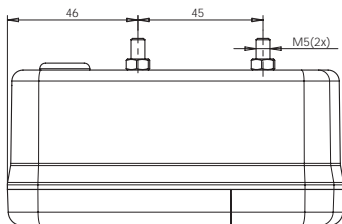

more on: www.was.eu

W18UDz

lampa zespolona tylna
multifunctional rear lamp
IP66/68

Opcjonalne / Optional:

E 20

numer katalogowy catalogue number	zajęcie photo	przewód cable / wires	źródło światła light source	strona montażu assembly side	napięcie pracy voltage	światło stopu stop light	światło pozycyjne position light	kierunkowskaz indicator	oświetlenie tablicy license plate light	zł. pcs.
477		200cm YLY-5 4x0,75mm ²	BULB LED	UNIVERSAL	12V or 24V	●	●	●	●	24
478		200cm YLY-5 4x0,75mm ²	BULB LED	UNIVERSAL	12V or 24V	●	●	●	●	24

OŚWIETLENIE TYLNEJ TABLICY REJESTRACYJNEJ 340 X 240 MM
ILLUMINATION OF THE REAR REGISTRATION PLATE 340 X 240 MM

OŚWIETLENIE TYLNEJ TABLICY REJESTRACYJNEJ 520 X 120 MM
ILLUMINATION OF THE REAR REGISTRATION PLATE 520 X 120 MM