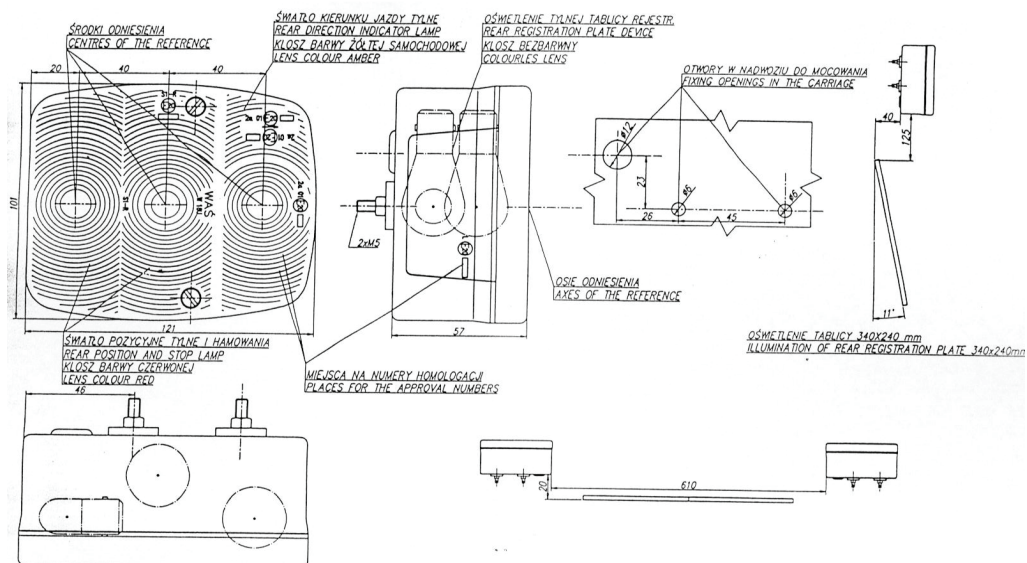

lampa zespolona tylna
multifunctional rear lamp
IP54

W18U

Lampy zespolone tylne
Multifunctional rear lamps

Opcjonalne / Optional:

E 20

numer katalogowy catalogue number	zdjęcie photo	przewód cable / wires	źródło światła light source	strona montażu assembly side	napięcie pracy voltage	światło stopu stop light	światło pozycyjne position light	kierunkowskaz indicator	oświetlenie tablicy license plate light	klosz lampy lens	szt. pcs.
92			BULB	UNIVERSAL	12V or 24V	●	●	●	●		50
93				UNIVERSAL						●	100