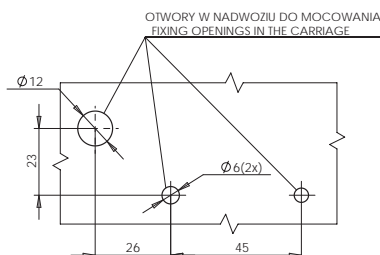

# W18UD

Lampy zespolone tylne  
Multifunctional rear lamps

E 20

numer katalogowy catalogue number	zdjęcie photo	przewód cable / wires	źródło światła light source	strona montażu assembly side	napięcie pracy voltage	światło stopu stop light	światło pozycyjne position light	kierunkowkasz indicator	oświetlenie tablicy license plate light	zł. pcs
475		200cm YLY-5 4x0,75mm <sup>2</sup>	LED	UNIVERSAL	12V-24V	●	●	●	●	24
476		200cm YLY-5 4x0,75mm <sup>2</sup>	LED	UNIVERSAL	12V-24V	●	●	●	●	24