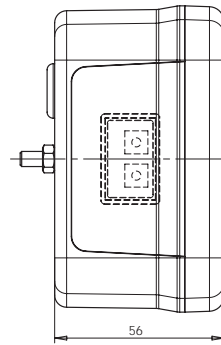

# W18UD

Lampy zespolone tylne  
Multifunctional rear lamps

E 20

numer katalogowy catalogue number	zdjęcie photo	przewód cable / wires	źródło światła light source	strona montażu assembly side	napięcie pracy voltage	światło stopu stop light	światło pozycyjne position light	kierunkowkasz indicator	oświetlenie tablicy license plate light	zł. pcs
475		200cm YLY-5 4x0,75mm <sup>2</sup>	LED	UNIVERSAL	12V-24V	●	●	●	●	24
476		200cm YLY-5 4x0,75mm <sup>2</sup>	LED	UNIVERSAL	12V-24V	●	●	●	●	24