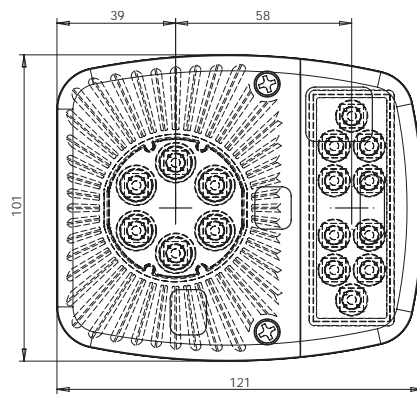

lampa zespolona tylna  
multifunctional rear lamp  
IP66/68

# W18UD

Lampy zespolone tylne  
Multifunctional rear lamps

E 20

numer katalogowy catalogue number	zdjęcie photo	przewód cable / wires	źródło światła light source	strona montażu assembly side	napięcie pracy voltage	światło stopu stop light	światło pozycyjne position light	kierunkowkasz indicator	oświetlenie tablicy license plate light	zł. pcs
475		200cm YLY-5 4x0,75mm <sup>2</sup>	LED	UNIVERSAL	12V-24V	●	●	●	●	24
476		200cm YLY-5 4x0,75mm <sup>2</sup>	LED	UNIVERSAL	12V-24V	●	●	●	●	24