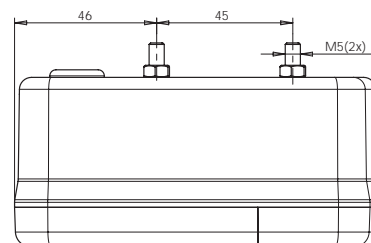

# W18UD

Lampy zespolone tylne  
Multifunctional rear lamps

E 20

numer katalogowy catalogue number	zdjęcie photo	przewód cable / wires	źródło światła light source	strona montażu assembly side	napięcie pracy voltage	światło stopu stop light	światło pozycyjne position light	kierunkowkasz indicator	oświetlenie tablicy license plate light	zł. pcs
475		200cm YLY-5 4x0,75mm <sup>2</sup>	LED	UNIVERSAL	12V-24V	●	●	●	●	24
476		200cm YLY-5 4x0,75mm <sup>2</sup>	LED	UNIVERSAL	12V-24V	●	●	●	●	24