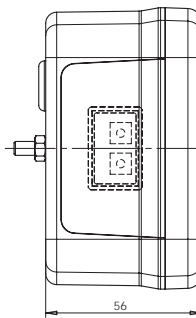

W18UDz

lampa zespolona tylna
multifunctional rear lamp
IP66/68

Opcjonalne / Optional:

E 20

numer katalogowy catalogue number	zajęcie photo	przewód cable / wires	źródło światła light source	strona montażu assembly side	napięcie pracy voltage	światło stopu stop light	światło pozycyjne position light	kierunkowikaz indicator	oświetlenie tablicy license plate light	zł. pcs.
477		200cm YLY-5 4x0,75mm ²	BULB LED	UNIVERSAL	12V or 24V	●	●	●	●	24
478		200cm YLY-5 4x0,75mm ²	BULB LED	UNIVERSAL	12V or 24V	●	●	●	●	24

OŚWIETLENIE TYLNEJ TABLICY REJESTRACYJNEJ 340 X 240 MM
ILLUMINATION OF THE REAR REGISTRATION PLATE 340 X 240 MM

OŚWIETLENIE TYLNEJ TABLICY REJESTRACYJNEJ 520 X 120 MM
ILLUMINATION OF THE REAR REGISTRATION PLATE 520 X 120 MM