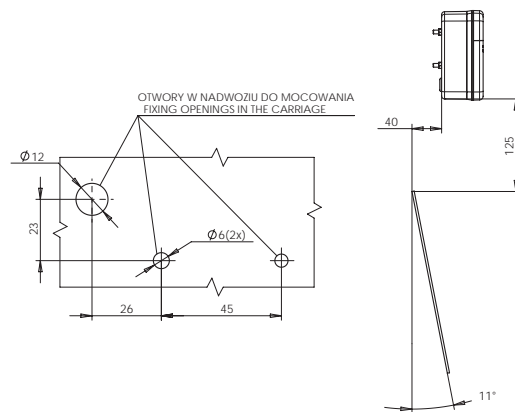

W18UDz

lampa zespolona tylna
multifunctional rear lamp
IP66/68

Opcjonalne / Optional:

E 20

numer katalogowy catalogue number	zajęcie photo	przewód cable / wires	źródło światła light source	strona montażu assembly side	napięcie pracy voltage	światło stopu stop light	światło pozycyjne position light	kierunkowikaz indicator	oświetlenie tablicy license plate light	zł. pcs.
477		200cm YLY-5 4x0,75mm ²	BULB LED	UNIVERSAL	12V or 24V	●	●	●	●	24
478		200cm YLY-5 4x0,75mm ²	BULB LED	UNIVERSAL	12V or 24V	●	●	●	●	24

OŚWIETLENIE TYLNEJ TABLICY REJESTRACYJNEJ 340 X 240 MM
ILLUMINATION OF THE REAR REGISTRATION PLATE 340 X 240 MM

OŚWIETLENIE TYLNEJ TABLICY REJESTRACYJNEJ 520 X 120 MM
ILLUMINATION OF THE REAR REGISTRATION PLATE 520 X 120 MM