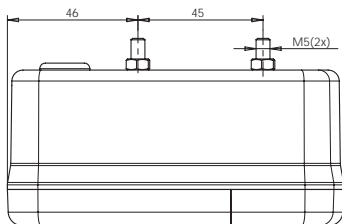

W18UDz

lampa zespolona tylna
multifunctional rear lamp
IP66/68

Opcjonalne / Optional:

E 20

numer katalogowy catalogue number	zajęcie photo	przewód cable / wires	źródło światła light source	strona montażu assembly side	napięcie pracy voltage	światło stopu stop light	światło pozycyjne position light	kierunkowikaz indicator	oświetlenie tablicy license plate light	zł. pcs.
477		200cm YLY-5 4x0,75mm ²	BULB LED	UNIVERSAL	12V or 24V	●	●	●	●	24
478		200cm YLY-5 4x0,75mm ²	BULB LED	UNIVERSAL	12V or 24V	●	●	●	●	24

OŚWIETLENIE TYLNEJ TABLICY REJESTRACYJNEJ 340 X 240 MM
ILLUMINATION OF THE REAR REGISTRATION PLATE 340 X 240 MM

OŚWIETLENIE TYLNEJ TABLICY REJESTRACYJNEJ 520 X 120 MM
ILLUMINATION OF THE REAR REGISTRATION PLATE 520 X 120 MM