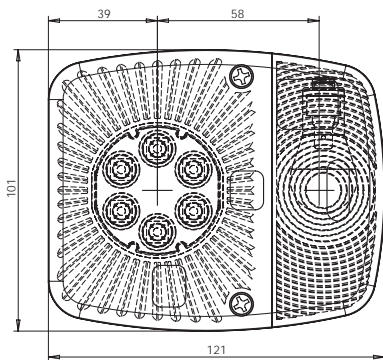

W18UDz

lampa zespolona tylna
multifunctional rear lamp
IP66/68

Opcjonalne / Optional:

E 20

numer katalogowy catalogue number	zajęcie photo	przewód cable / wires	źródło światła light source	strona montażu assembly side	napięcie pracy voltage	światło stopu stop light	światło pozycyjne position light	kierunkowikaz indicator	oświetlenie tablicy license plate light	zł. pcs.
477		200cm YLY-5 4x0,75mm ²	BULB LED	UNIVERSAL	12V or 24V	●	●	●	●	24
478		200cm YLY-5 4x0,75mm ²	BULB LED	UNIVERSAL	12V or 24V	●	●	●	●	24

OŚWIETLENIE TYLNEJ TABLICY REJESTRACYJNEJ 340 X 240 MM
ILLUMINATION OF THE REAR REGISTRATION PLATE 340 X 240 MM

OŚWIETLENIE TYLNEJ TABLICY REJESTRACYJNEJ 520 X 120 MM
ILLUMINATION OF THE REAR REGISTRATION PLATE 520 X 120 MM