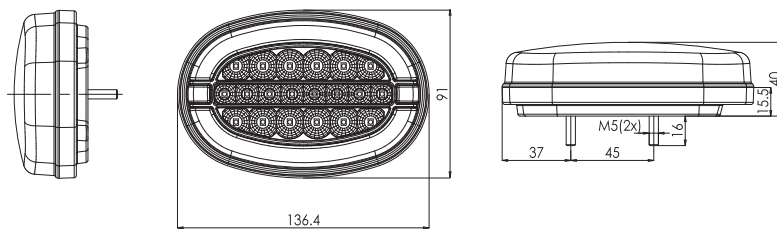

W205DD

lampa zespolona tylna
multifunctional rear lamp
IP6K9K

E 20

numer katalogowy catalogue number	typ type	zdjęcie photo	przewód cable / wires	źródło światła light source	strona montażu assembly side	napięcie pracy voltage	światło stopu stop light	światło pozycyjne position light	kierunkowskaz indicator	kierunkowskaz dynamiczny dynamic indicator	szk. pcs
1427 L/P	W205		200cm YLY-S 4x0,5mm ²	LED	UNIVERSAL	12V/24V	●	●	●		6
1427 L/P O12	W205		200cm YLY-S 4x0,5mm ²	LED	UNIVERSAL	12V	●	●	●		6
1427 L/P O24	W205		200cm YLY-S 4x0,5mm ²	LED	UNIVERSAL	24V	●	●	●		6
1432 DD L/P	W205DD		200cm YLY-S 4x0,5mm ²	LED	UNIVERSAL	12V/24V	●	●		●	6
1432 DD L/P O12	W205DD		200cm YLY-S 4x0,5mm ²	LED	UNIVERSAL	12V	●	●		●	6
1432 DD L/P O24	W205DD		200cm YLY-S 4x0,5mm ²	LED	UNIVERSAL	24V	●	●		●	6